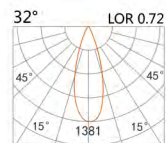

LBE-9493A

LED Power	Colour Temp	Luminous
10W	2700/3000K	999lm
	4000/5000K	1026lm

#of luminaires=10 wall height=3m Offset from wall(m)	1.00		1.00		1.10		1.10	
	0.90		1.00		1.00		1.10	
	Below luminaires	Between luminaires	Below luminaires	Between luminaires	Below luminaires	Between luminaires	Below luminaires	Between luminaires
0.25	78	75	71	66	63	60	58	54
0.5	150	146	138	130	114	110	105	98
0.75	219	216	199	194	170	167	156	152
1	246	240	223	216	199	196	183	178
1.25	246	235	224	211	205	198	189	181
1.5	232	218	212	195	200	189	185	172
1.75	206	194	188	174	186	174	172	159
2	175	166	159	148	165	155	152	141
2.25	147	140	134	126	142	134	131	122
2.5	126	121	114	108	122	117	113	106
2.75	110	108	100	97	108	104	99	94
Luminaires En(x)	152.00		145.00		121.00		121.00	
Uniformity UO	0.28		0.28		0.29		0.29	

LIGHT DISTRIBUTION for 3000K

HTE-9310A

LED Power	Colour Temp	Luminous
8W	2700/3000K	657lm
	4000/5000K	710lm

LIGHT DISTRIBUTION for 3000K

HTE-9301A

LED Power	Colour Temp	Luminous
15W	2700/3000K	1420lm
	4000/5000K	1084lm