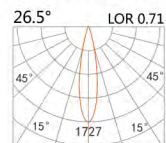

LBE-9493A

LED Power	Colour Temp	Luminous
10W	2700/3000K	999lm
	4000/5000K	1026lm

#of luminaires=10 wall height=3m Offset from wall(m)	1.00		1.00		1.10		1.10	
	0.90		1.00		1.00		1.10	
	Below luminaires	Between luminaires	Below luminaires	Between luminaires	Below luminaires	Between luminaires	Below luminaires	Between luminaires
0.25	78	75	71	66	63	60	58	54
0.5	150	146	138	130	114	110	105	98
0.75	219	216	199	194	170	167	156	152
1	246	240	223	216	199	196	183	178
1.25	246	235	224	211	205	198	189	181
1.5	232	218	212	195	200	189	185	172
1.75	206	194	188	174	186	174	172	159
2	175	166	159	148	165	155	152	141
2.25	147	140	134	126	142	134	131	122
2.5	126	121	114	108	122	117	113	106
2.75	110	108	100	97	108	104	99	94
Luminaires En(x)	152.00		145.00		121.00		121.00	
Uniformity UO	0.28		0.28		0.29		0.29	

LIGHT DISTRIBUTION for 3000K

HTE-9310A

LED Power	Colour Temp	Luminous
8W	2700/3000K	657lm
	4000/5000K	710lm

LIGHT DISTRIBUTION for 3000K

HTE-9301A

LED Power	Colour Temp	Luminous
15W	2700/3000K	1420lm
	4000/5000K	1084lm